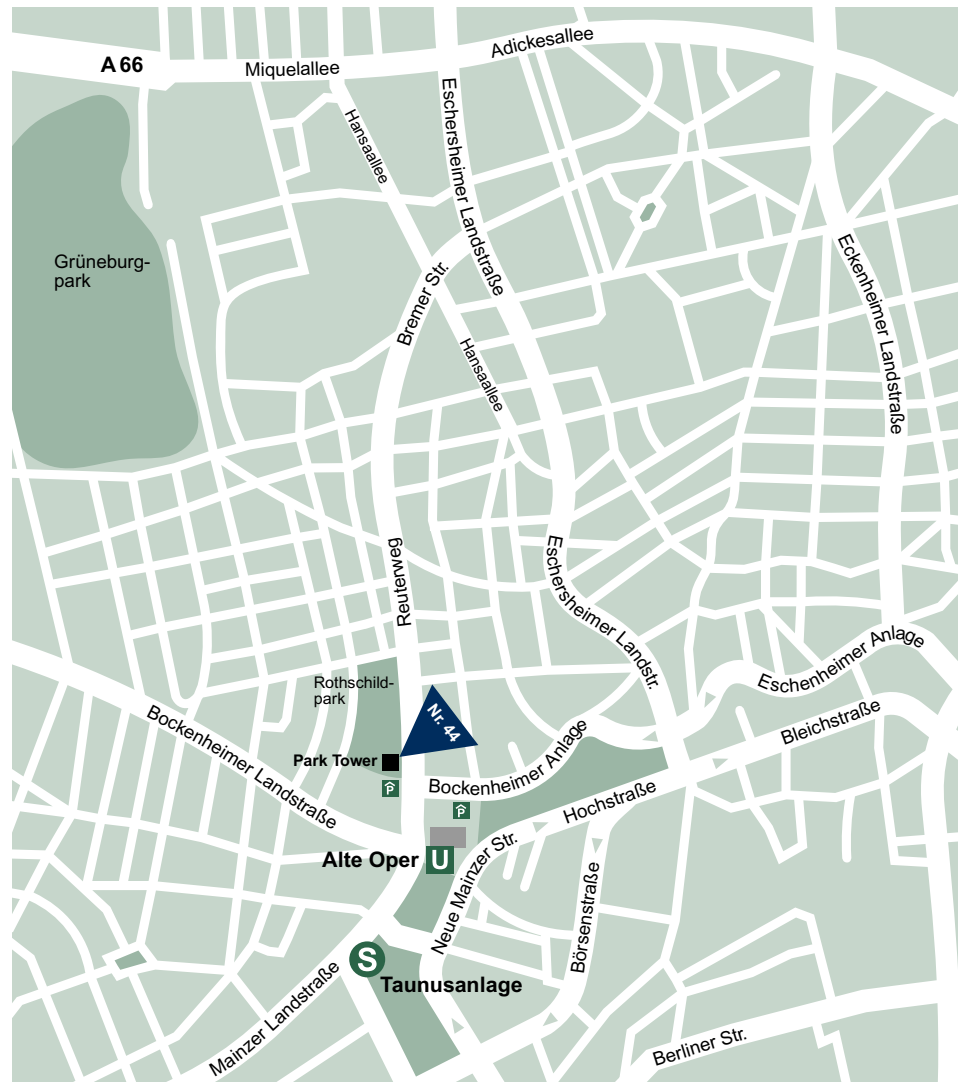

Anfahrt mit dem PKW:

Von der A3 und Flughafen aus Süden kommend

Fahren Sie am Frankfurter Kreuz auf die A5 in Richtung »Kassel«. Am Nordwestkreuz Frankfurt wechseln Sie auf die A66 in Richtung Frankfurt. Bitte orientieren Sie sich weiter am folgenden Abschnitt dieser Beschreibung.

Von der A5 und A3 aus Norden kommend

Fahren Sie jeweils auf die A66 Richtung Frankfurt. Folgen Sie der A66 bis zur Abfahrt Miquelallee. Von dort aus orientieren Sie sich an den Schildern in Richtung Hanau/ Stadtmitte/Fulda/Frankfurt. Nach 1,2 km biegen Sie rechts in die Hansaallee ab. Folgen Sie dieser Straße bis zur Bremer Straße. Hier biegen Sie wieder rechts ab. Die Bremer Str. geht in den Reuterweg über. Unmittelbar am Rothschildpark finden Sie uns im Park Tower.

Parkmöglichkeiten finden Sie im Parkhaus Alte Oper und im OpernTurm.

Anfahrt mit öffentlichen Verkehrsmitteln

Vom Hauptbahnhof

- mit den S-Bahnlinien S1, S2, S3, S4, S5, S6, S8, S9 bis Haltestelle „Taususanlage“
- mit den U-Bahnlinien U6 und U7 bis Haltestelle „Alte Oper“

Vom Frankfurter Flughafen

- mit der S8 oder S9 bis Haltestelle „Taususanlage“
- Entfernung mit dem Taxi: ca. 30 Minuten